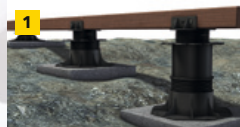

2 Terrassenlager-CLIP

für den Ausgleich von 35 – 228 mm

3 TWIXT-/BIG-Isostep-CLIP

Der Problemlöser bei großen Spannweiten.

4 Isostep-Schiene

Der Problemlöser bei geringer Aufbauhöhe.

5 NEU!: Terraflex 6 mm

Die unsichtbare schnelle Dielenmontage.

6 Isopats

Zum Ausgleichen kleiner Unebenheiten

7 Terrastart

Die unsichtbare, schnelle Start- /Endbefestigung
für Dielen mit Nut.

4

1

5

2